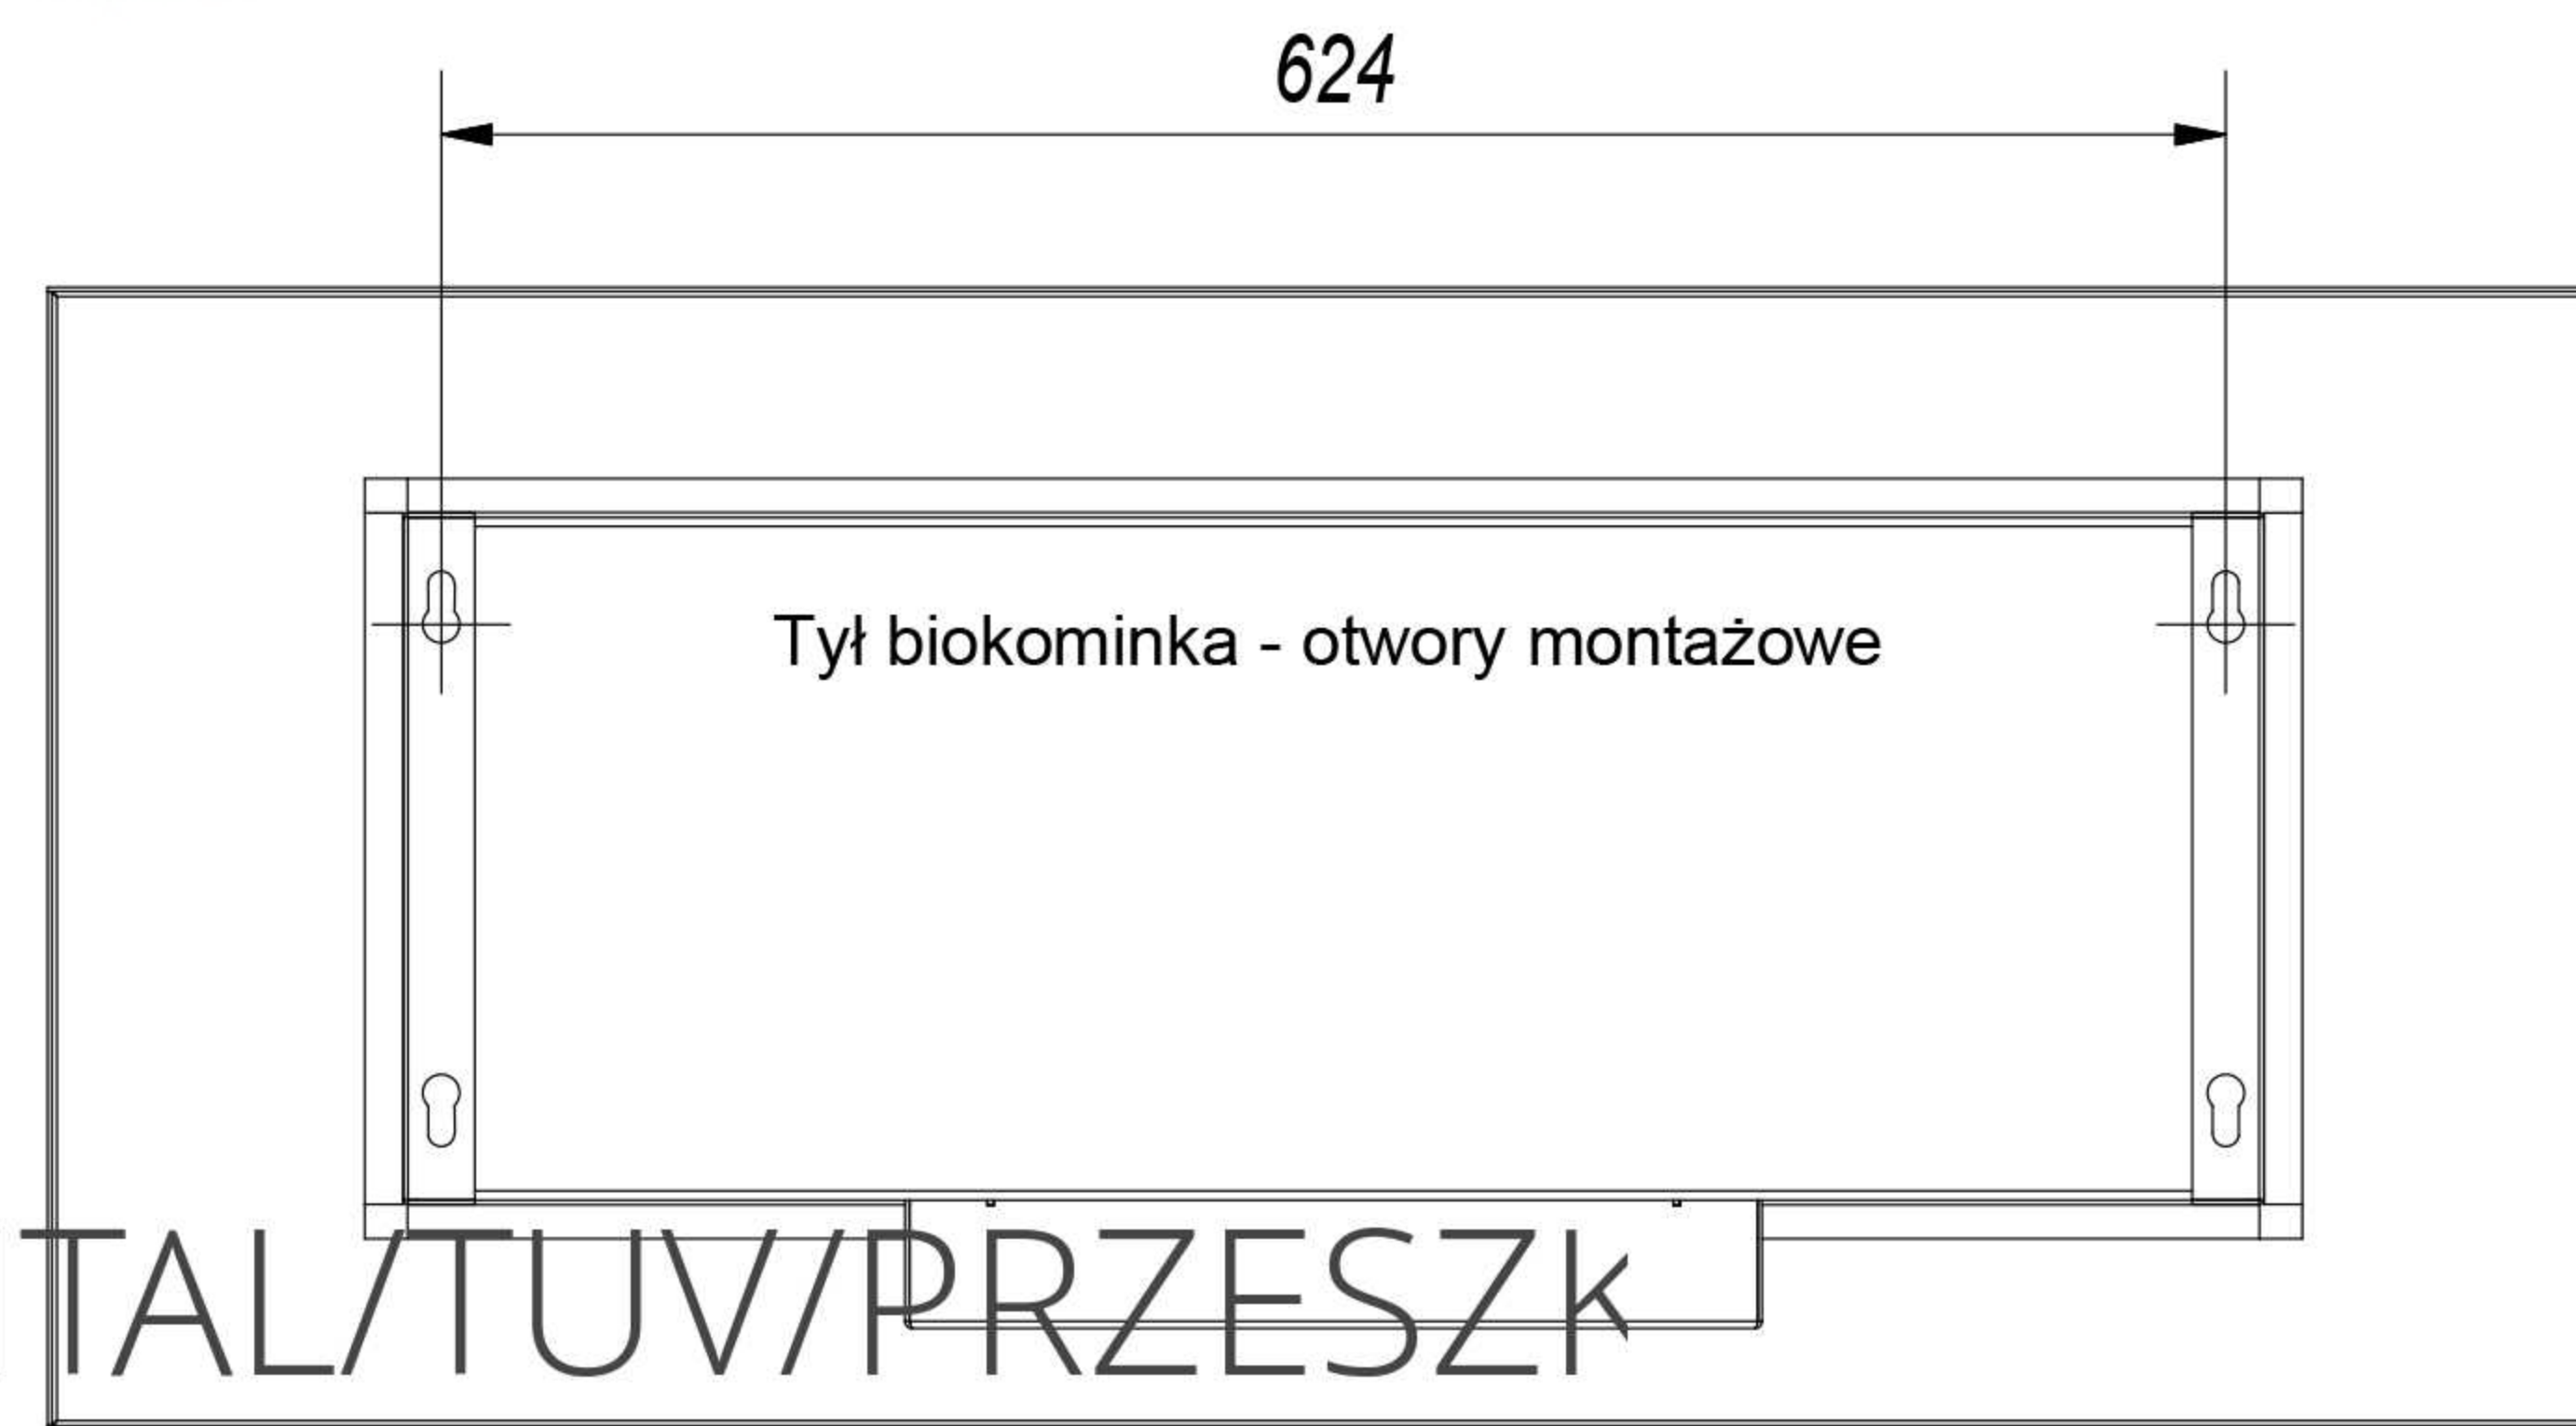

Bio  Cammini online

DELTA2/CZARNY/HORIZONTAL/TUV/PRZESZK