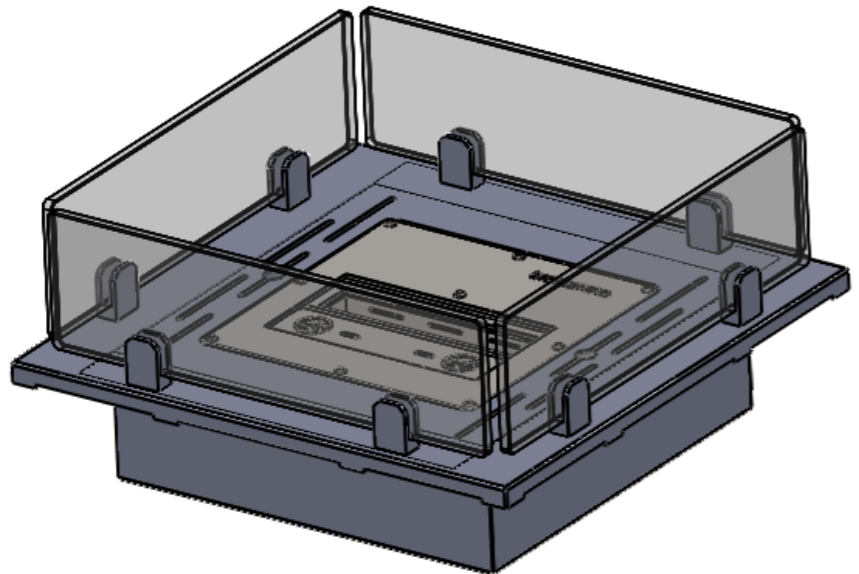

fori per rabbocco acqua
+ essenze aromatiche
max 0,5 Lt.

SE NON SPECIFICATO: QUOTE IN MILLIMETRI FINITURA SUPERFICIE: TOLLERANZE: LINEARE: ANGOLARE:		FINITURA: RAL		SBAVATURA E INTERRUZIONE DEI BORDI NETTI		NON SCALARE IL DISEGNO		REVISIONE	
DISEGNATO		FIRMA		DATA		TITOLO:			
VERIFICATO				09/17		bioKamino ®			
APPROVATO									
FATTO						N. DISEGNO		A3	
QUALITA'				MATERIALE: INOX		BKP50-200Q			
				PESO: ---		SCALA:1:5		FOGLIO 1 DI 1	