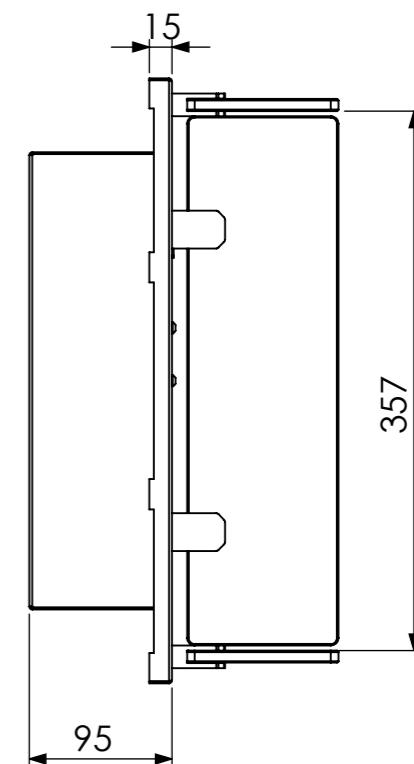

fori per rabbocco acqua
+ essenze aromatiche
max 0,5 Lt.

SE NON SPECIFICATO: QUOTE IN MILLIMETRI FINITURA SUPERFICIE: TOLLERANZE: LINEARE: ANGOLARE:		FINITURA: RAL		SBAVATURA E INTERRUZIONE DEI BORDI NETTI		NON SCALARE IL DISEGNO		REVISIONE	
DISEGNATO		FIRMA		DATA		TITOLO:			
VERIFICATO				09/17		bioKamino ®			
APPROVATO									
FATTO						N. DISEGNO		A3	
QUALITA'				MATERIALE: INOX		BKP50-200Q			
				PESO: ---		SCALA:1:5		FOGLIO 1 DI 1	