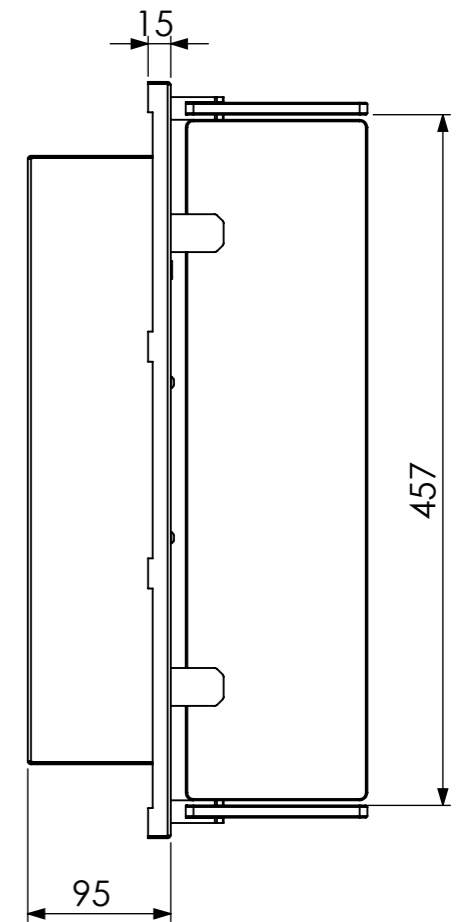

fori per rabbocco acqua
+ essenze aromatiche
max 0,5 Lt.

SE NON SPECIFICATO: QUOTE IN MILLIMETRI FINITURA SUPERFICIE: TOLLERANZE: LINEARE: ANGOLARE:		FINITURA: RAL		SBAVATURA E INTERRUZIONE DEI BORDI NETTI		NON SCALARE IL DISEGNO		REVISIONE	
DISEGNATO		FIRMA		DATA		TITOLO:			
VERIFICATO				09/17		bioKamino®			
APPROVATO						N. DISEGNO		A3	
FATTO						BKP50-300Q			
QUALITA'				MATERIALE: INOX		SCALA:1:5		FOGLIO 1 DI 1	
				PESO: ---					