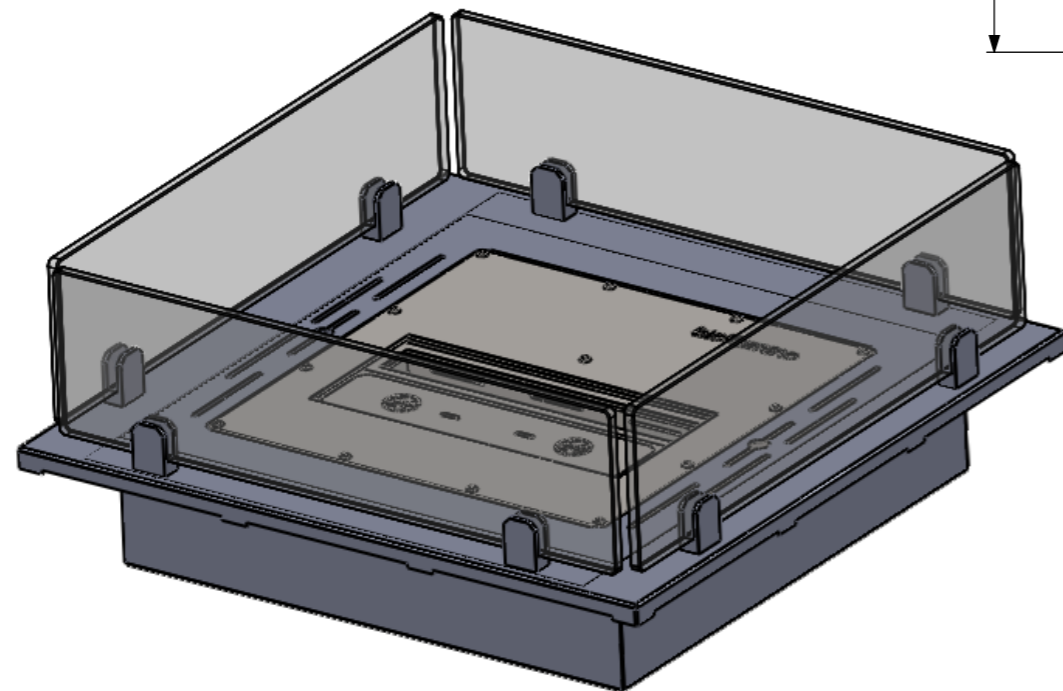

fori per rabbocco acqua
+ essenze aromatiche
max 0,5 Lt.

SE NON SPECIFICATO: QUOTE IN MILLIMETRI FINITURA SUPERFICIE: TOLLERANZE: LINEARE: ANGOLARE:		FINITURA: RAL		SBAVATURA E INTERRUZIONE DEI BORDI NETTI		NON SCALARE IL DISEGNO		REVISIONE	
DISEGNATO		FIRMA		DATA		TITOLO:			
VERIFICATO				09/17		bioKamino®			
APPROVATO						N. DISEGNO		A3	
FATTO						BKP50-300Q			
QUALITA'				MATERIALE: INOX		SCALA:1:5		FOGLIO 1 DI 1	
				PESO: ---					